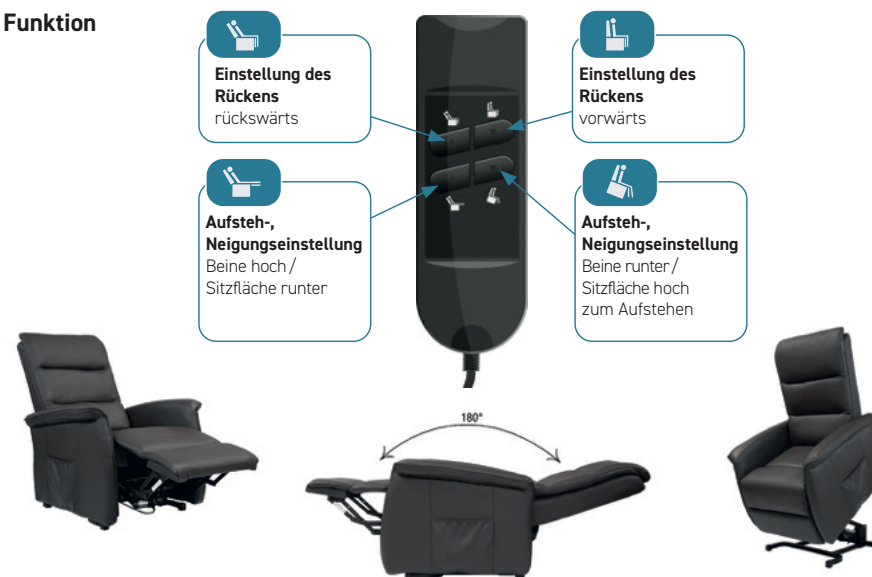

Relaxsessel mit zwei Motoren inklusive Aufstehhilfe

Fauteuil releveur avec bi-moteurs
Poltrona reclinabile lift bi-motore
Recliner armchair with dual motors power lift

Pigmentiertes korrigiertes Rindsleder 1.2 - 1.4mm

Funktion

Aufstehsessel Mozart

Aufstehsessel Eringer

Der bequeme Sessel mit Aufstehfunktion wurde speziell für Menschen mit eingeschränkter Mobilität entwickelt. Mit seiner integrierten Aufstehfunktion ermöglicht der Sessel dem Benutzer ein einfaches und sanftes Aufstehen, ohne Anstrengung.

Beim Kauf eines Birkenrot® Sessel mit Aufstehfunktion erhalten Sie kostenlos unsere Kuschedecke dazu.