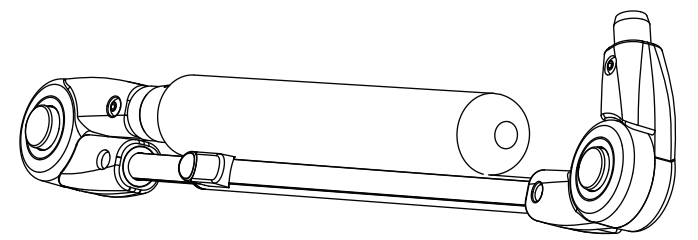

# Montage- Anleitung

birkenrot®

Befestigung des Regenschirms am Rollator

2

1

4 DRÜCKEN

3