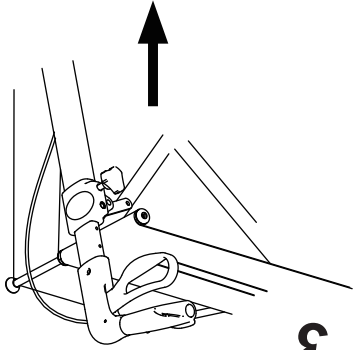

# Montage- Anleitung

birkenrot®

Befestigung des Regenschirms am Rollator

2

1

4 DRÜCKEN

3