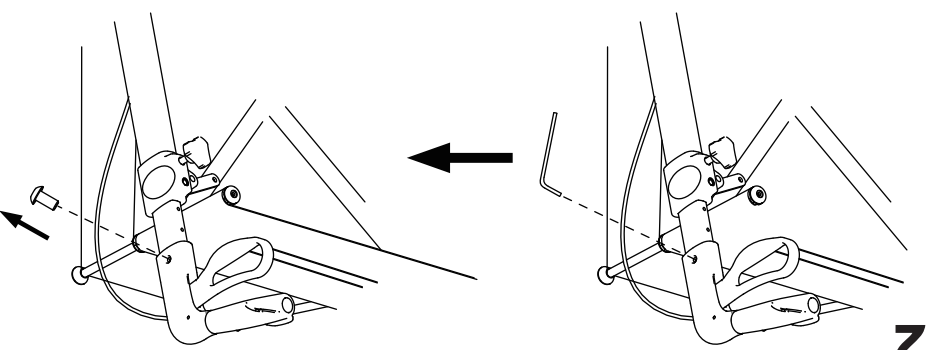

# Montage- Anleitung

birkenrot®

Befestigung des Regenschirms am Rollator

2

1

4 DRÜCKEN

3