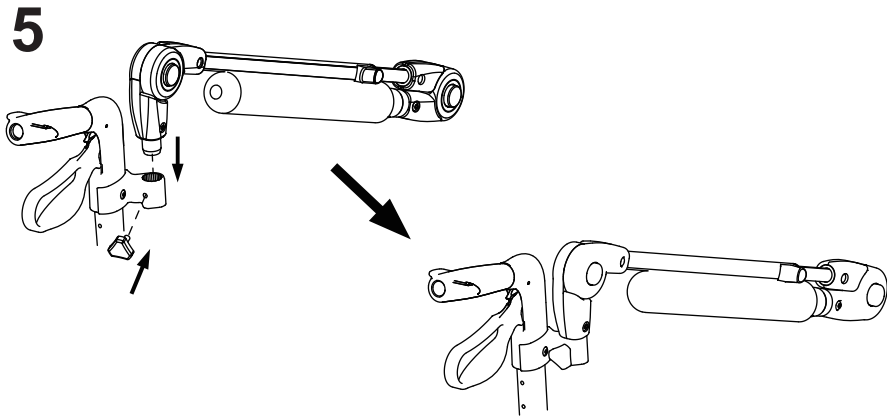

# Montage- Anleitung

birkenrot®

Befestigung des Regenschirms am Rollator

2

1

4 DRÜCKEN

3