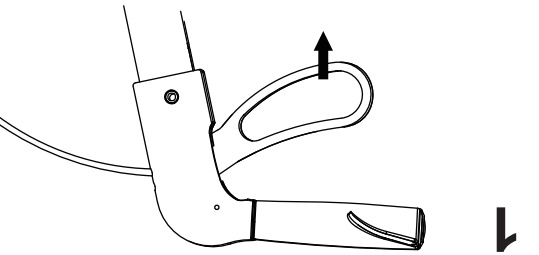

# Montage- Anleitung

birkenrot®

Befestigung des Regenschirms am Rollator

2

1

4 DRÜCKEN

3