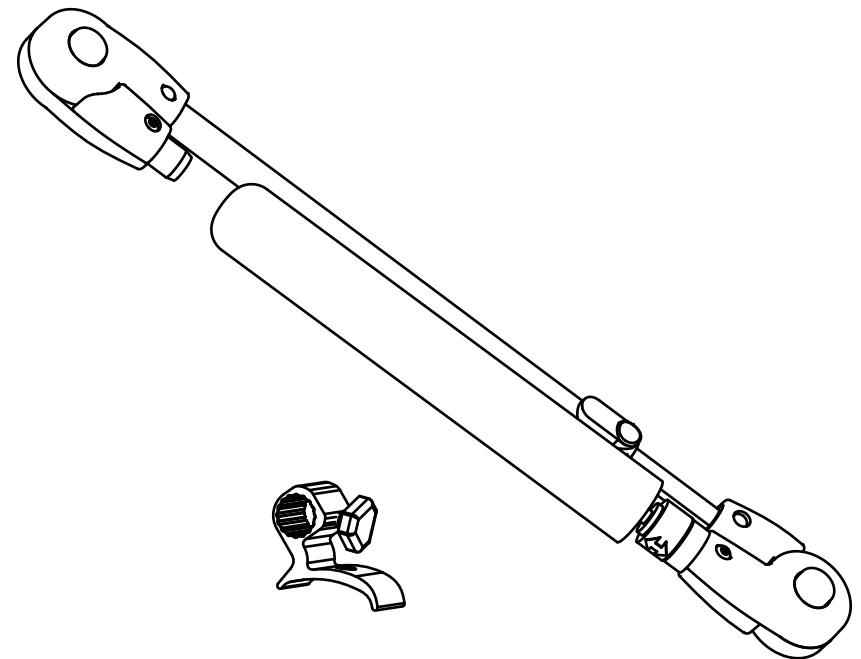

# Montage- Anleitung

birkenrot®

Befestigung des Regenschirms am Rollator

2

1

4 DRÜCKEN

3