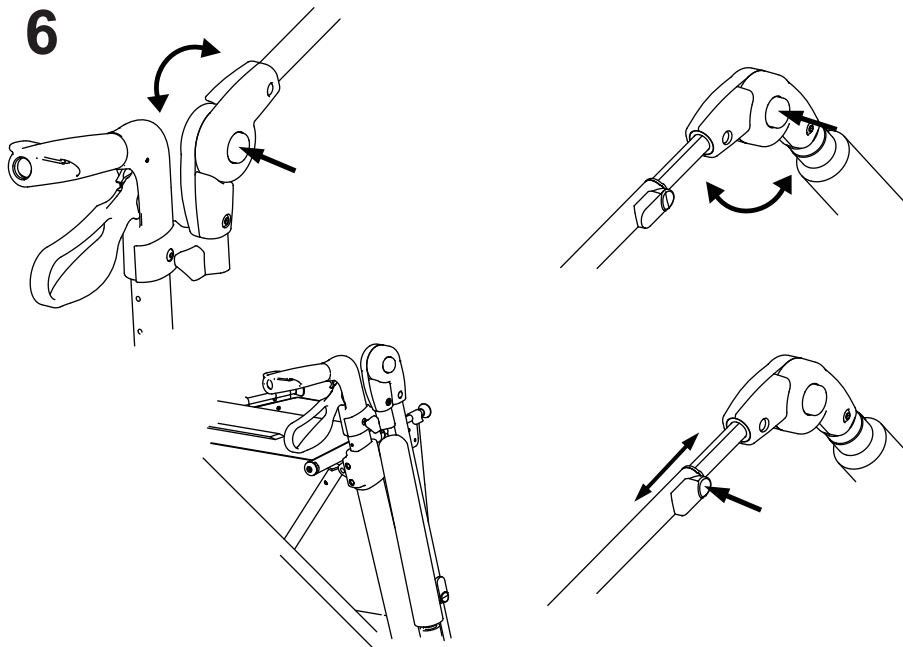

# Montage- Anleitung

birkenrot®

Befestigung des Regenschirms am Rollator

2

1

4 DRÜCKEN

3