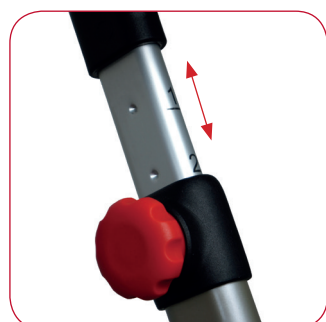

KOMPAKT UND ROBUST

Bequeme, platzsparende Aufbewahrung. Der Indoor Rollator ist einfach zu falten und zu lagern. Falten und entfalten erfolgt in drei simplen Schritten.

HÖHENVERSTELLBAR UND KOMPAKT

Der Schiebegriff lässt sich leicht verstellen. Die Grifffhöhe ist von 86cm bis 97cm einstellbar. Unser Indoor Rollator passt durch alle Türen zudem ist die Radgabel mit dem Hinterrad verbunden, welches ein Feststecken verhindert.

ZUBEHÖR

Die Praktische Netztasche für Portemonnaie und Brille ist inklusive. Bei unserem Indoor Rollator kann zusätzlich noch ein Gehstock-Halter angebracht werden.

Stufenlos höhenverstellbare Griffe.

Inklusive Serviertablet.
Höhe ab Boden bis Tablett: 71 cm