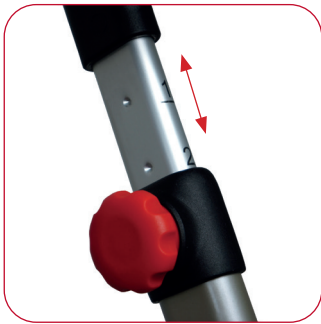

- ◆ Soutien sûr au déplacement à domicile
- ◆ Particulièrement maniable
- ◆ Étui pour lunettes et téléphone portable
- ◆ Plateau et sac inclus

DÉAMBULATEUR D'INTÉRIEUR

birkenrot®

FONCTIONNEL – MODERNE

Notre déambulateur d'intérieur est un déambulateur léger à multifonction. Pratique et facile à manier pour une utilisation en intérieur. Notre déambulateur d'intérieur est unique et combine un design moderne avec une construction légère de seulement 5,2 kg.

COMPACT ET ROBUSTE

Le déambulateur d'intérieur est pliable rapidement pour faciliter son transport et son rangement.

RÉGLABLE EN HAUTEUR ET COMPACT

La poignée coulissante est facile à régler. La hauteur de la poignée est réglable de 86 cm à 97 cm. Notre déambulateur d'intérieur passe à travers toutes les portes. La fourche de roue est reliée à la roue arrière, ce qui empêche un blocage.

ACCESSOIRES

Le sac en filet pratique pour le porte-monnaie et les lunettes est inclus. Notre déambulateur d'intérieur peut également être équipé d'un support de canne.

Poignées réglables en hauteur en continu

Freinage sûr à tout moment.
Frein à main verrouillable

Étui pratique pour lunettes et téléphone portable

CARACTÉRISTIQUES TECHNIQUES

Poids de l'utilisateur
110 kg

Dimensions (largeur x profondeur x hauteur)
54 x 64 x 86–97 cm